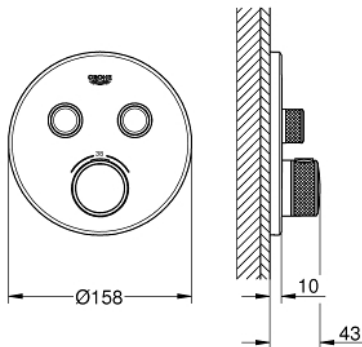

29 119 000 GROHTHERM SMARTCONTROL UNITATE DE CONTROL CU TERMOSTAT PENTRU INSTALARE ÎNCASTRATĂ CU 2 IEȘIRI

DESCRIEREA PRODUSULUI

- Colour: cromat
- set pentru instalarea finală a codului
- GROHE Rapido SmartBox (35 600/35 604)
- mască metalică de perete cu GROHE FastFixation (element de etanșeizare mască aparentă și arbore, elemente de fixare ascunse), ajustabilă 6° retroactiv
- suprafață GROHE Long-Life
- GROHE SmartControl - buton pentru comanda ON-OFF, ajustarea debitului prin rotire, de la GROHE Water Saving la volum complet
- simboluri interschimbabile
- GROHE TurboStat cartuș compact cu termoelement din ceară
- GROHE ProGrip with knurl structure
- GROHE SafeStop - oprire de siguranță la 38°C
- limitare opțională de temperatură la 43°C / 46°C GROHE SafeStop Plus inclusă
- valve unic-sens și filtre impurități încorporate
- utilizarea simultană a mai multor consumatori
- fără set de preinstalare
- performanțe debit: ieșire B = 24 l/min ieșire C = 26 l/min ieșire B+C = 29 l/min

PIESE DE SCHIMB , ianuarie 2020 – now

- 1: placă portantă (Spare part-nr. 48363000)
 - 2: Temperature control handle (Spare part-nr. 49029000)
 - 3: Șild (Spare part-nr. 49032000)
 - 4: Buton de comandă (Spare part-nr. 48361000)
 - 5: Cartuș (Spare part-nr. 48359000)
 - 5.1: Ax principal (Spare part-nr. 49088000)
 - 6: Cartuș termostatic compact 3/4" (Spare part-nr. 49028000)
 - 7: Ventil de reținere (Spare part-nr. 47979000)
 - 8: etanșare (Spare part-nr. 48360000)
 - 9: Cheie tubulară (Spare part-nr. 49059000)*
 - 10: Dispozitiv de siguranță împotriva refluxului (EN1717) (Spare part-nr. 14055000)*
 - 11: cartuș GROHE TurboStat 3/4" (Spare part-nr. 49003000)*
 - 12: valvă de oprire (Spare part-nr. 14053000M)*
 - 13: Universal extension set single-lever mixers, 25 mm (Spare part-nr. 14048000)*
- * Optional accessories