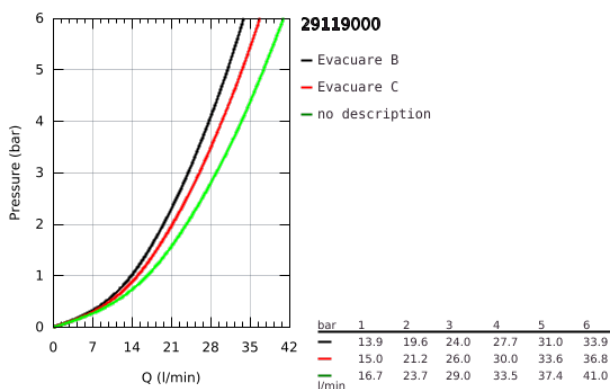

29 119 000 GROHTHERM SMARTCONTROL UNITATE DE CONTROL CU TERMOSTAT PENTRU INSTALARE ÎNCASTRATĂ CU 2 IEȘIRI

DESCRIEREA PRODUSULUI

- Colour: cromat
- set pentru instalarea finală a codului
- GROHE Rapido SmartBox (35 600/35 604)
- mască metalică de perete cu GROHE FastFixation (element de etanșeizare mască aparentă și arbore, elemente de fixare ascunse), ajustabilă 6° retroactiv
- suprafață GROHE Long-Life
- GROHE SmartControl - buton pentru comanda ON-OFF, ajustarea debitului prin rotire, de la GROHE Water Saving la volum complet
- simboluri interschimbabile
- GROHE TurboStat cartuș compact cu termoelement din ceară
- GROHE ProGrip with knurl structure
- GROHE SafeStop - oprire de siguranță la 38°C
- limitare opțională de temperatură la 43°C / 46°C GROHE SafeStop Plus inclusă
- valve unic-sens și filtre impurități încorporate
- utilizarea simultană a mai multor consumatori
- fără set de preinstalare
- performanțe debit: ieșire B = 24 l/min ieșire C = 26 l/min ieșire B+C = 29 l/min

29 119 000 GROHTHERM SMARTCONTROL UNITATE DE CONTROL CU TERMOSTAT PENTRU INSTALARE ÎNCASTRATĂ CU 2 IEȘIRI

29 119 000 GROHTHERM SMARTCONTROL UNITATE DE CONTROL CU TERMOSTAT PENTRU INSTALARE ÎNCASTRATĂ CU 2 IEȘIRI