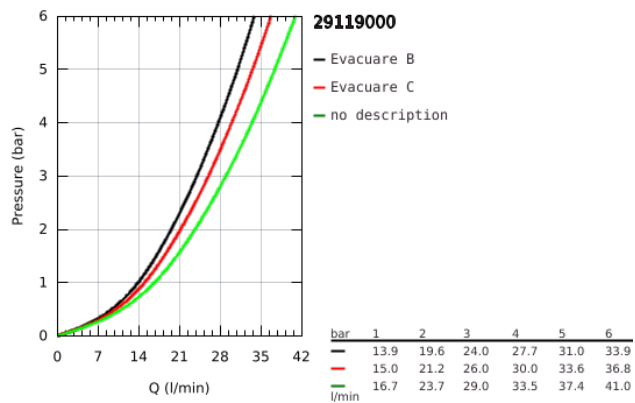

29 119 000 GROHTHERM SMARTCONTROL UNITATE DE CONTROL CU TERMOSTAT PENTRU INSTALARE ÎNCASTRATĂ CU 2 IEȘIRI

DESCRIEREA PRODUSULUI

- Colour: cromat
- set pentru instalarea finală a codului
- GROHE Rapido SmartBox (35 600/35 604)
- mască metalică de perete cu GROHE FastFixation (element de etanșeizare mască aparentă și arbore, elemente de fixare ascunse), ajustabilă 6° retroactiv
- suprafață GROHE Long-Life
- GROHE SmartControl - buton pentru comanda ON-OFF, ajustarea debitului prin rotire, de la GROHE Water Saving la volum complet
- simboluri interschimbabile
- GROHE TurboStat cartuș compact cu termoelement din ceară
- GROHE ProGrip with knurl structure
- GROHE SafeStop - oprire de siguranță la 38°C
- limitare opțională de temperatură la 43°C / 46°C GROHE SafeStop Plus inclusă
- valve unic-sens și filtre impurități încorporate
- utilizarea simultană a mai multor consumatori
- fără set de preinstalare
- performanțe debit: ieșire B = 24 l/min ieșire C = 26 l/min ieșire B+C = 29 l/min

29 119 000 GROHTHERM SMARTCONTROL UNITATE DE CONTROL CU TERMOSTAT PENTRU INSTALARE ÎNCASTRATĂ CU 2 IEȘIRI

29 119 000 GROHTHERM SMARTCONTROL UNITATE DE CONTROL CU TERMOSTAT PENTRU INSTALARE ÎNCASTRATĂ CU 2 IEȘIRI