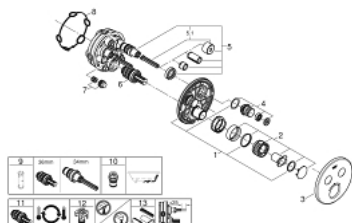

29 119 000 GROHTHERM SMARTCONTROL UNITATE DE CONTROL CU TERMOSTAT PENTRU INSTALARE ÎNCASTRATĂ CU 2 IEȘIRI

DESCRIEREA PRODUSULUI

- Colour: cromat
- set pentru instalarea finală a codului
- GROHE Rapido SmartBox (35 600/35 604)
- mască metalică de perete cu GROHE FastFixation (element de etanșeizare mască aparentă și arbore, elemente de fixare ascunse), ajustabilă 6° retroactiv
- suprafață GROHE Long-Life
- GROHE SmartControl - buton pentru comanda ON-OFF, ajustarea debitului prin rotire, de la GROHE Water Saving la volum complet
- simboluri interschimbabile
- GROHE TurboStat cartuș compact cu termoelement din ceară
- GROHE ProGrip with knurl structure
- GROHE SafeStop - oprire de siguranță la 38°C
- limitare opțională de temperatură la 43°C / 46°C GROHE SafeStop Plus inclusă
- valve unic-sens și filtre impurități încorporate
- utilizarea simultană a mai multor consumatori
- fără set de preinstalare
- performanțe debit: ieșire B = 24 l/min ieșire C = 26 l/min ieșire B+C = 29 l/min

PIESE DE SCHIMB , ianuarie 2020 – now

- 1: placă portantă (Spare part-nr. 48363000)
 - 2: Temperature control handle (Spare part-nr. 49029000)
 - 3: Șild (Spare part-nr. 49032000)
 - 4: Buton de comandă (Spare part-nr. 48361000)
 - 5: Cartuș (Spare part-nr. 48359000)
 - 5.1: Ax principal (Spare part-nr. 49088000)
 - 6: Cartuș termostatic compact 3/4" (Spare part-nr. 49028000)
 - 7: Ventil de reținere (Spare part-nr. 47979000)
 - 8: etanșare (Spare part-nr. 48360000)
 - 9: Cheie tubulară (Spare part-nr. 49059000)*
 - 10: Dispozitiv de siguranță împotriva refluxului (EN1717) (Spare part-nr. 14055000)*
 - 11: cartuș GROHE TurboStat 3/4" (Spare part-nr. 49003000)*
 - 12: valvă de oprire (Spare part-nr. 14053000M)*
 - 13: Universal extension set single-lever mixers, 25 mm (Spare part-nr. 14048000)*
- * Optional accessories